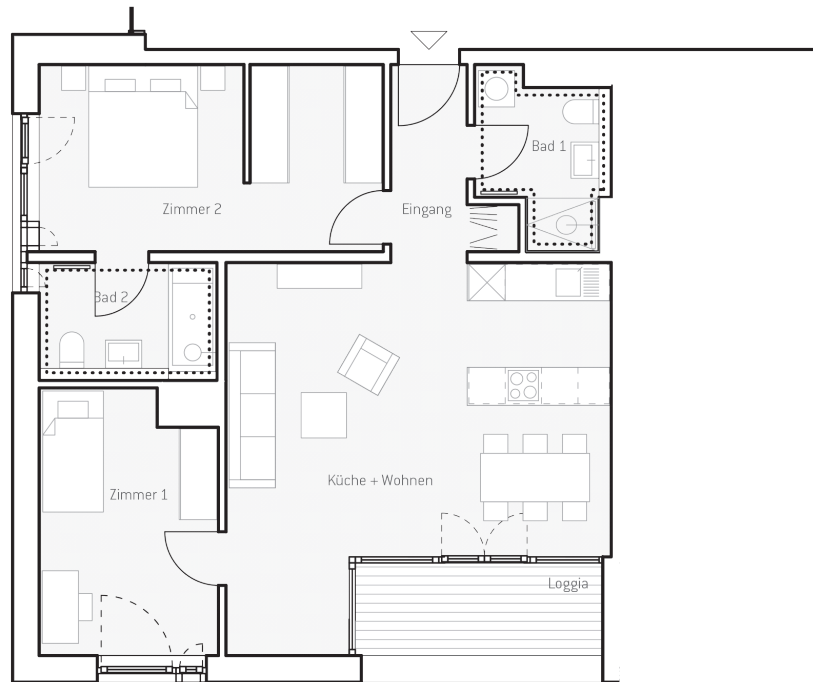

WOHNUNG A.03

FLÄCHEN

Eingang	4,8 m ²	Bad 1	5,5 m ²
Küche + Wohnen	34,2 m ²	Bad 2	5,7 m ²
Zimmer 1	12,4 m ²	Loggia 50%	3,3 m ²
Zimmer 2	17,4 m ²	Gesamtfläche	83,2 m²

Die Wohnflächenangaben sind auf- bzw. abgerundet