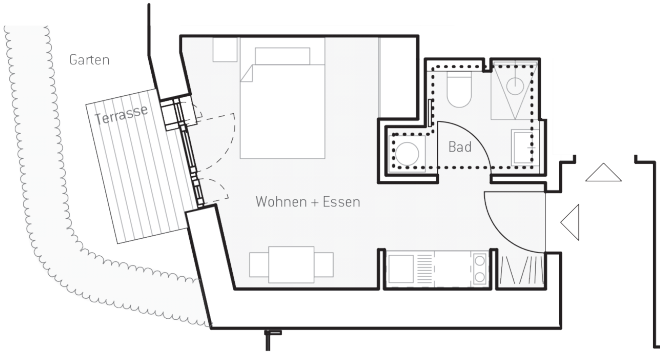

WOHNUNG A.04

FLÄCHEN

Wohnen + Essen	17,8 m ²
Bad	4,2 m ²
Terrasse 50%	1,5 m ²
Gesamtfläche	23,5 m²

Die Wohnflächenangaben sind auf- bzw. abgerundet