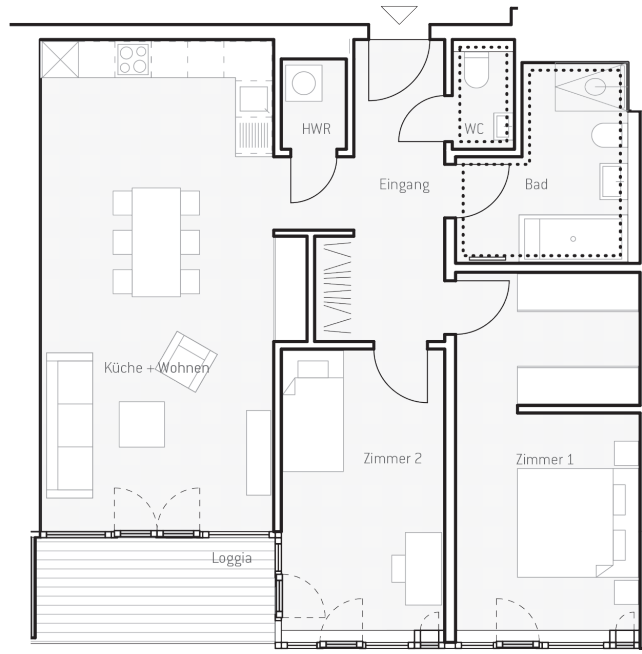

WOHNUNG A.07

FLÄCHEN

Eingang	10,2 m ²	Bad	8,2 m ²
Küche + Wohnen	32,3 m ²	WC	1,9 m ²
Zimmer 1	17,8 m ²	Loggia 50%	3,5 m ²
Zimmer 2	12,5 m ²	Gesamtfläche	88,0 m²
HWR	1,6 m ²		

Die Wohnflächenangaben sind auf- bzw. abgerundet