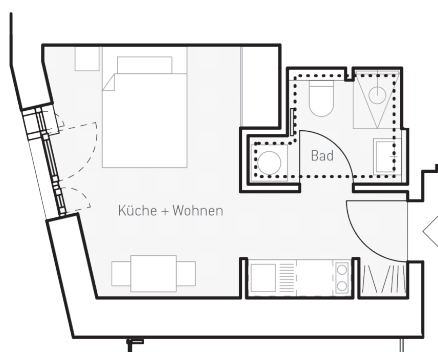

WOHNUNG A.09

FLÄCHEN

Küche + Wohnen	17,8 m ²
Bad	4,2 m ²
Gesamtfläche	22,0 m²

Die Wohnflächenangaben sind auf- bzw. abgerundet