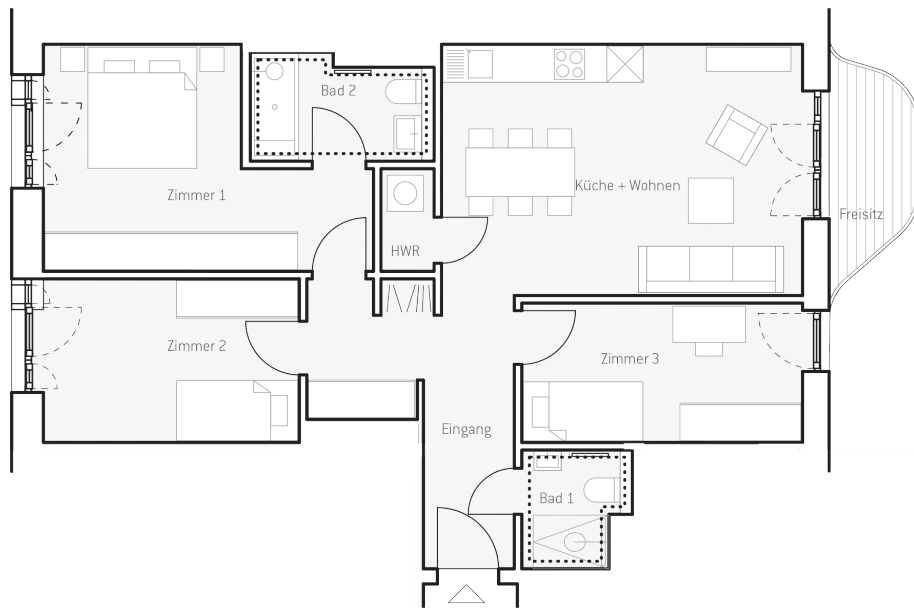

# WOHNUNG A.10

## FLÄCHEN

Eingang	11,1 m <sup>2</sup>	Bad 1	3,2 m <sup>2</sup>
Küche + Wohnen	25,2 m <sup>2</sup>	Bad 2	5,1 m <sup>2</sup>
Zimmer 1	15,9 m <sup>2</sup>	HWR	1,5 m <sup>2</sup>
Zimmer 2	11,7 m <sup>2</sup>	Freisitz 50%	2,3 m <sup>2</sup>
Zimmer 3	10,9 m <sup>2</sup>	<b>Gesamtfläche</b>	<b>86,8 m<sup>2</sup></b>