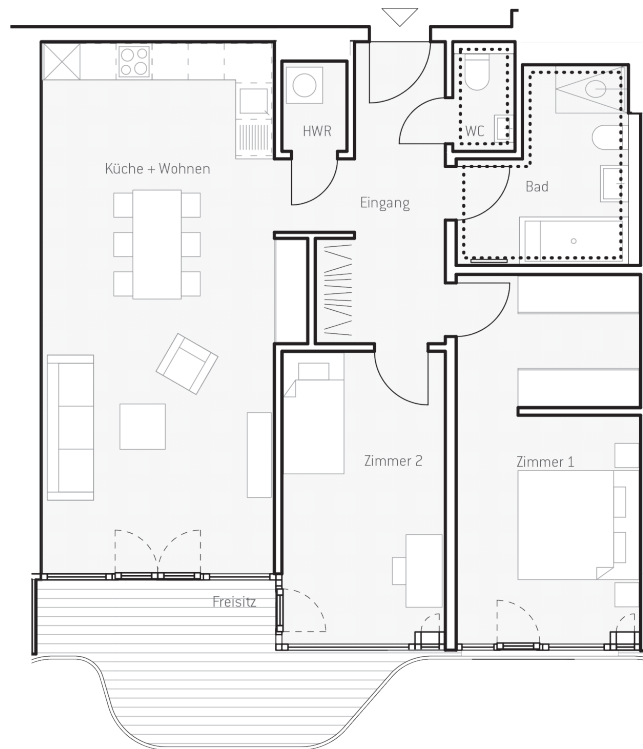

# WOHNUNG A.12

## FLÄCHEN

Eingang	10,2 m <sup>2</sup>	WC	1,9 m <sup>2</sup>
Küche + Wohnen	34,8 m <sup>2</sup>	Bad	8,2 m <sup>2</sup>
Zimmer 1	18,3 m <sup>2</sup>	Freisitz 50%	6,3 m <sup>2</sup>
Zimmer 2	13,0 m <sup>2</sup>	<b>Gesamtfläche</b>	<b>94,3 m<sup>2</sup></b>
HWR	1,6 m <sup>2</sup>		