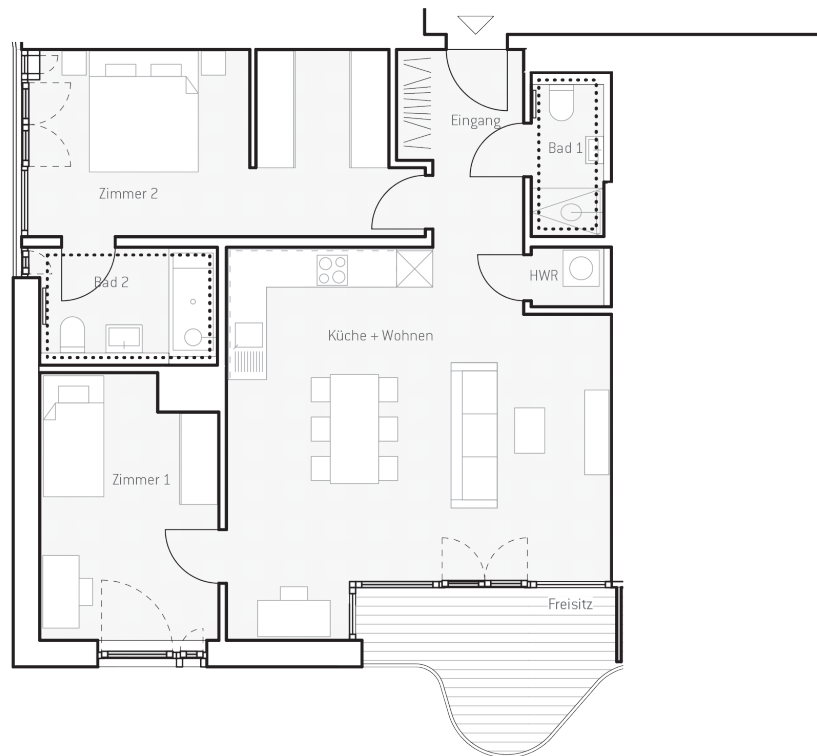

WOHNUNG A.13

FLÄCHEN

Eingang	6,0 m ²	Bad 1	3,5 m ²
Küche + Wohnen	35,5 m ²	Bad 2	5,8 m ²
Zimmer 1	12,4 m ²	Freisitz 50%	4,2 m ²
Zimmer 2	18,8 m ²	Gesamtfläche	87,6 m²
HWR	1,3 m ²		

Die Wohnflächenangaben sind auf- bzw. abgerundet