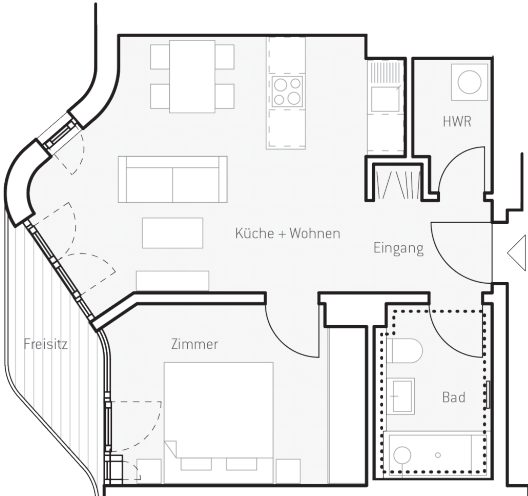

# WOHNUNG A.14

**FLÄCHEN**

Eingang	3,7 m <sup>2</sup>	Bad	5,6 m <sup>2</sup>
Küche + Wohnen	22,0 m <sup>2</sup>	Freisitz 50%	2,1 m <sup>2</sup>
Zimmer	12,3 m <sup>2</sup>	<b>Gesamtfläche</b>	<b>48,4 m<sup>2</sup></b>
HWR	2,8 m <sup>2</sup>		

Die Wohnflächenangaben sind auf- bzw. abgerundet