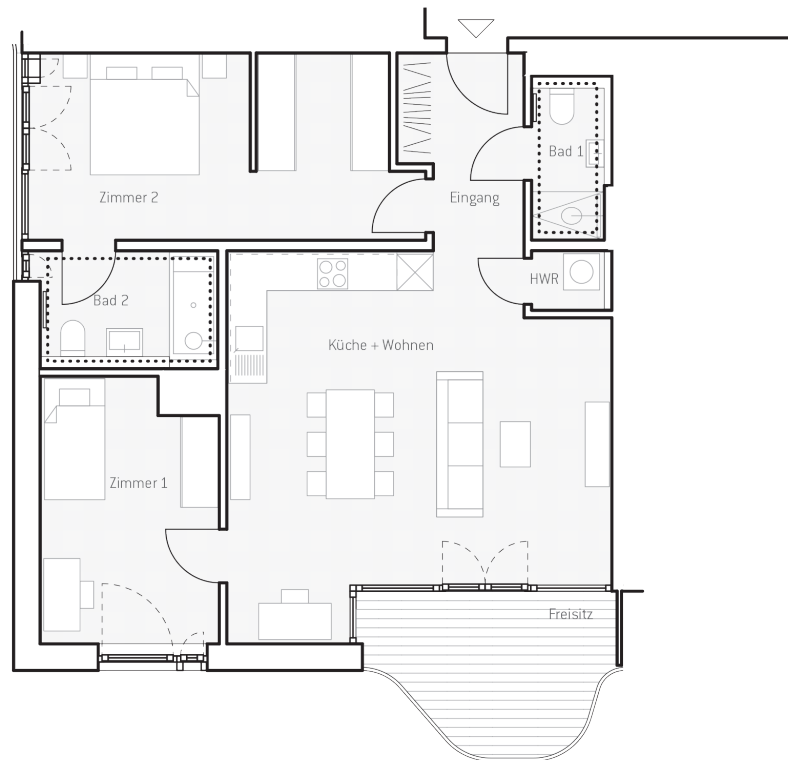

WOHNUNG A.18

FLÄCHEN

Eingang	6,0 m ²	Bad 1	3,5 m ²
Küche + Wohnen	35,5 m ²	Bad 2	5,8 m ²
Zimmer 1	12,4 m ²	Freisitz 50%	4,7 m ²
Zimmer 2	18,8 m ²	Gesamtfläche	88,1 m²
HWR	1,3 m ²		

Die Wohnflächenangaben sind auf- bzw. abgerundet