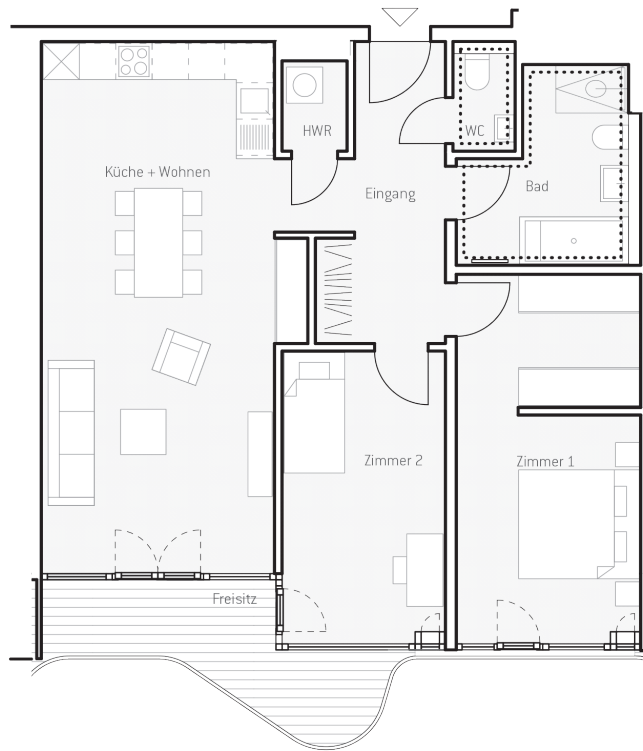

WOHNUNG A.22

FLÄCHEN

Eingang	10,2 m ²	Bad	8,2 m ²
Küche + Wohnen	34,8 m ²	WC	1,9 m ²
Zimmer 1	18,3 m ²	Freisitz 50%	4,4 m ²
Zimmer 2	13,0 m ²	Gesamtfläche	92,4 m²
HWR	1,6 m ²		

Die Wohnflächenangaben sind auf- bzw. abgerundet