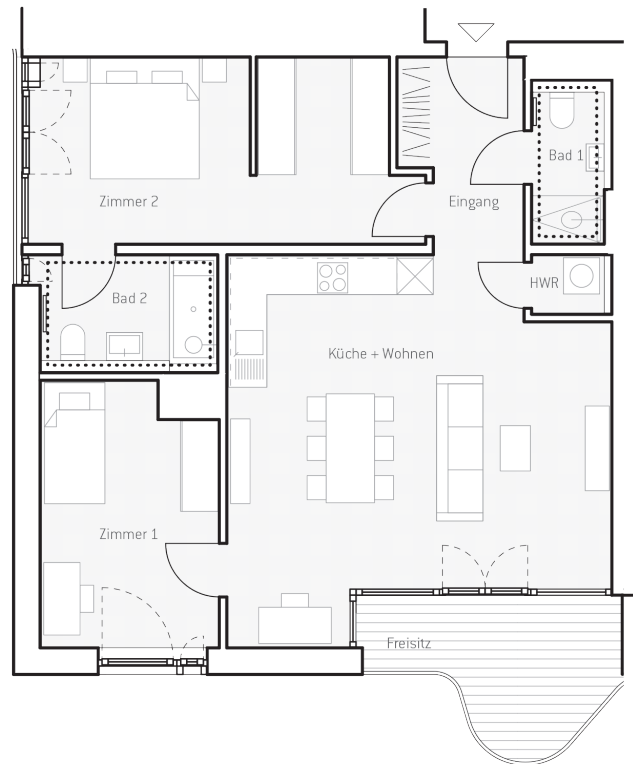

# WOHNUNG A.23

## FLÄCHEN

Eingang	6,0 m <sup>2</sup>	Bad 1	3,5 m <sup>2</sup>
Küche + Wohnen	35,5 m <sup>2</sup>	Bad 2	5,8 m <sup>2</sup>
Zimmer 1	12,4 m <sup>2</sup>	Freisitz 50%	4,2 m <sup>2</sup>
Zimmer 2	18,8 m <sup>2</sup>	<b>Gesamtfläche</b>	<b>87,6 m<sup>2</sup></b>
HWR	1,3 m <sup>2</sup>		