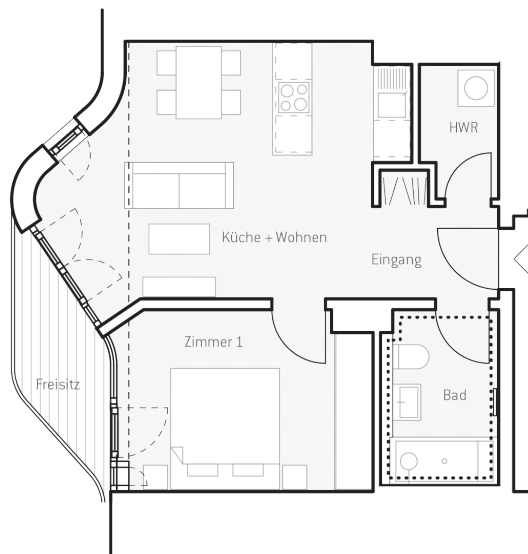

WOHNUNG A.24

FLÄCHEN

Eingang	3,7 m ²	Bad	5,6 m ²
Küche + Wohnen	22,0 m ²	Freisitz 50%	2,1 m ²
Zimmer	12,3 m ²	Gesamtfläche	48,5 m²
HWR	2,8 m ²		

Die Wohnflächenangaben sind auf- bzw. abgerundet