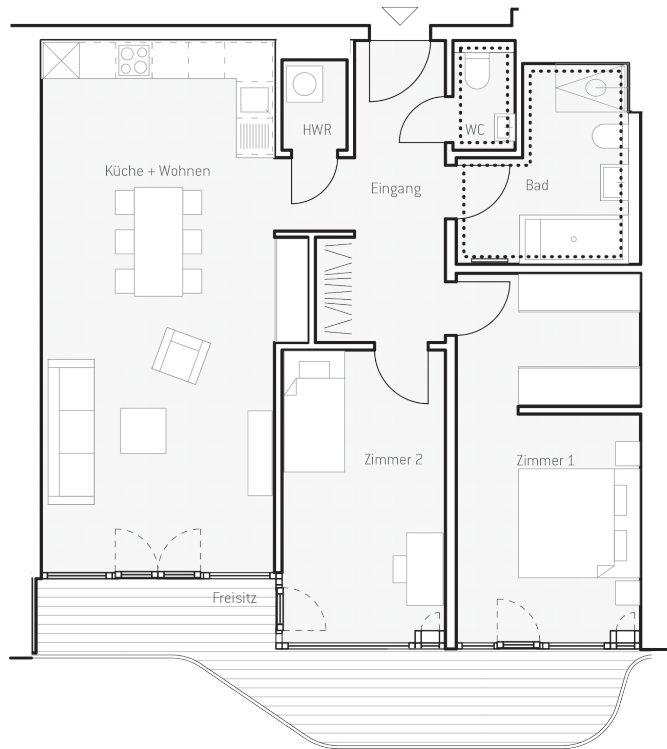

WOHNUNG A.27

FLÄCHEN

Eingang	10,2 m ²	WC	1,9 m ²
Küche + Wohnen	34,8 m ²	Bad	8,2 m ²
Zimmer 1	18,3 m ²	Freisitz 50%	7,4 m ²
Zimmer 2	13,0 m ²	Gesamtfläche	95,4 m²
HWR	1,6 m ²		

Die Wohnflächenangaben sind auf- bzw. abgerundet