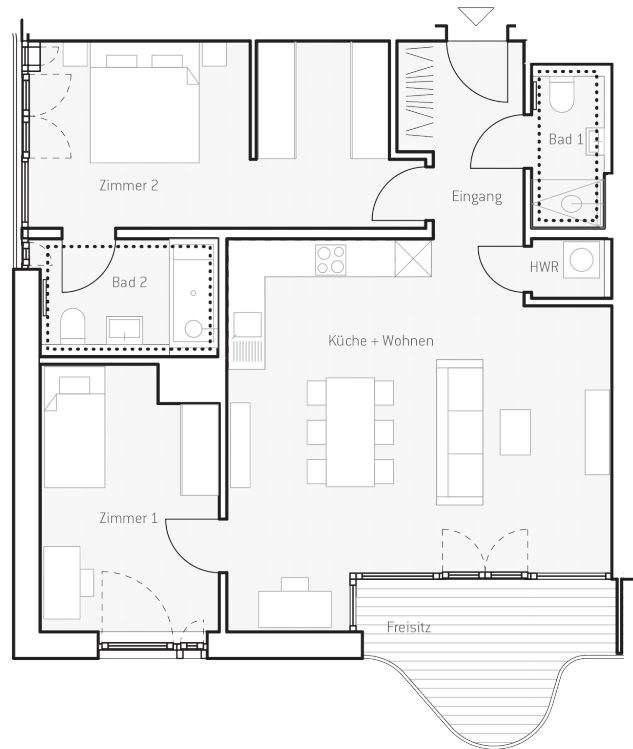

WOHNUNG A.28

FLÄCHEN

Eingang	6,0 m ²	Bad 1	3,5 m ²
Küche + Wohnen	35,5 m ²	Bad 2	5,8 m ²
Zimmer 1	12,4 m ²	Freisitz 50%	4,2 m ²
Zimmer 2	18,8 m ²	Gesamtfläche	87,6 m²
HWR	1,3 m ²		

Die Wohnflächenangaben sind auf- bzw. abgerundet