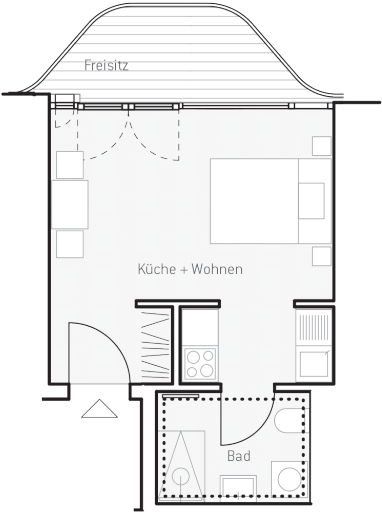

WOHNUNG C.01

FLÄCHEN

Freisitz 50%	2,4 m ²
Küche + Wohnen	21,0 m ²
Bad	4,7 m ²
Gesamtfläche	28,1 m²

Die Wohnflächenangaben sind auf- bzw. abgerundet