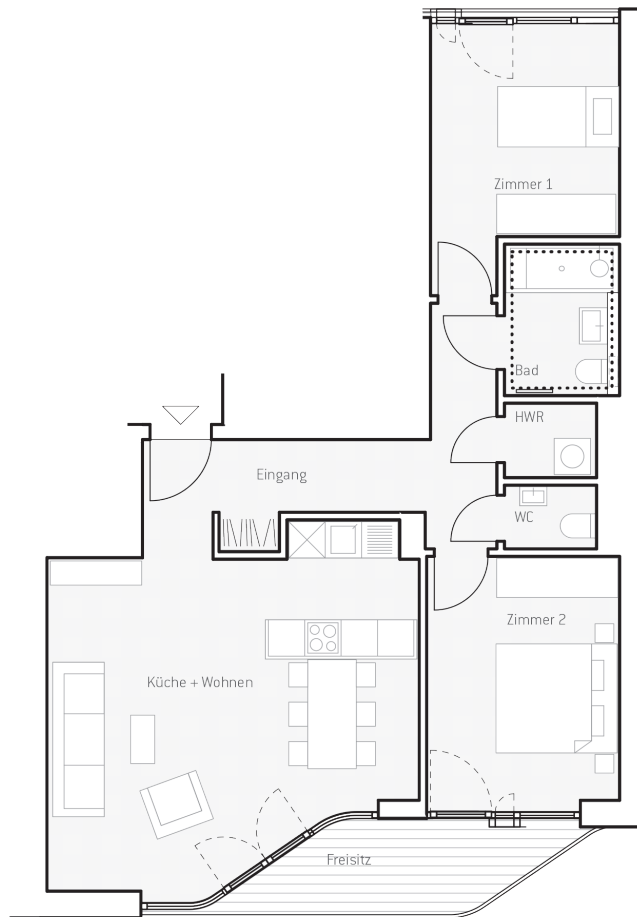

# WOHNUNG C.02

## FLÄCHEN

Eingang	11,7 m <sup>2</sup>	Bad	4,8 m <sup>2</sup>
Küche + Wohnen	32,0 m <sup>2</sup>	WC	1,6 m <sup>2</sup>
Zimmer 1	12,0 m <sup>2</sup>	Freisitz 50%	3,5 m <sup>2</sup>
Zimmer 2	13,3 m <sup>2</sup>	<b>Gesamtfläche</b>	<b>80,8 m<sup>2</sup></b>
HWR	1,9 m <sup>2</sup>		