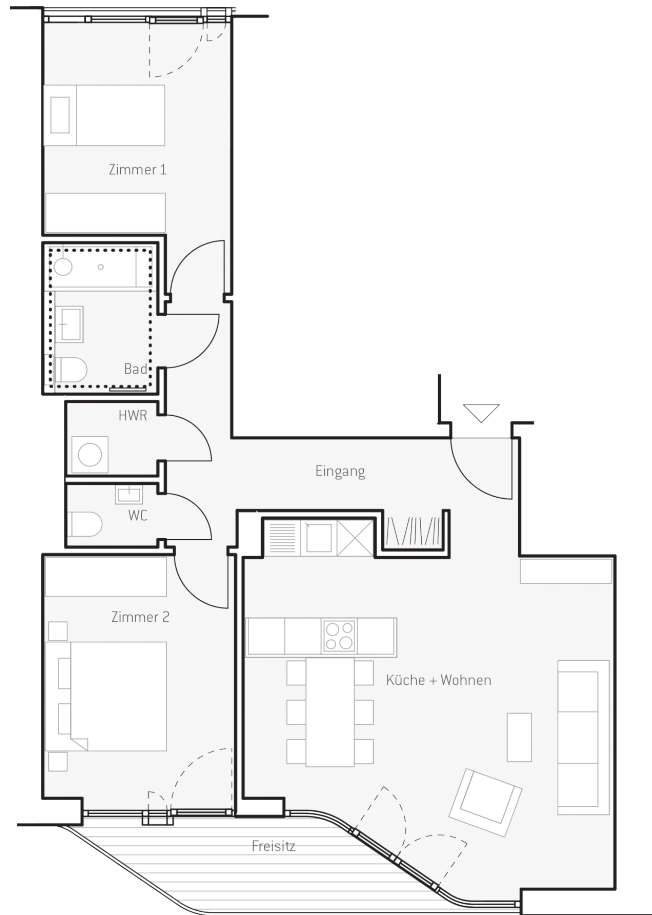

WOHNUNG C.03

FLÄCHEN

Eingang	11,7 m ²	WC	1,6 m ²
Küche + Wohnen	32,0 m ²	Bad	4,8 m ²
Zimmer 1	12,0 m ²	Freisitz 50%	3,5 m ²
Zimmer 2	13,3 m ²	Gesamtfläche	80,8 m²
HWR	1,9 m ²		

Die Wohnflächenangaben sind auf- bzw. abgerundet