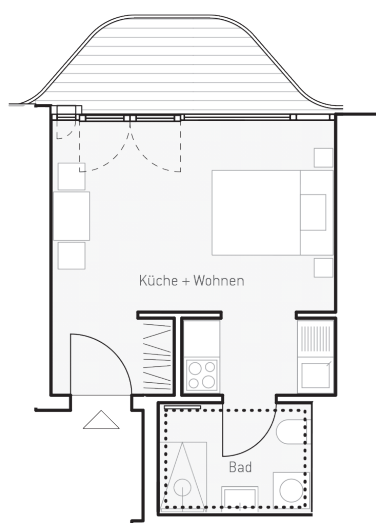

WOHNUNG C.05

FLÄCHEN

Küche + Wohnen	21,0 m ²
Bad	4,7 m ²
Freisitz 50%	2,4 m ²
Gesamtfläche	28,1 m²

Die Wohnflächenangaben sind auf- bzw. abgerundet