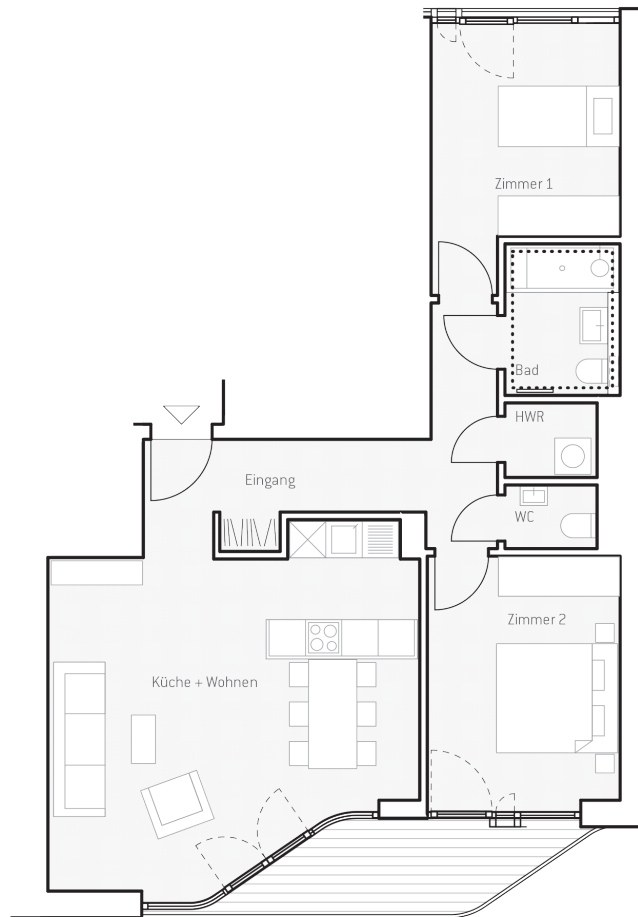

# WOHNUNG C.06

## FLÄCHEN

Eingang	11,7 m <sup>2</sup>	Bad	4,8 m <sup>2</sup>
Küche + Wohnen	32,0 m <sup>2</sup>	WC	1,6 m <sup>2</sup>
Zimmer 1	12,0 m <sup>2</sup>	Freisitz 50%	3,5 m <sup>2</sup>
Zimmer 2	13,3 m <sup>2</sup>	<b>Gesamtfläche</b>	<b>80,8 m<sup>2</sup></b>
HWR	1,9 m <sup>2</sup>		