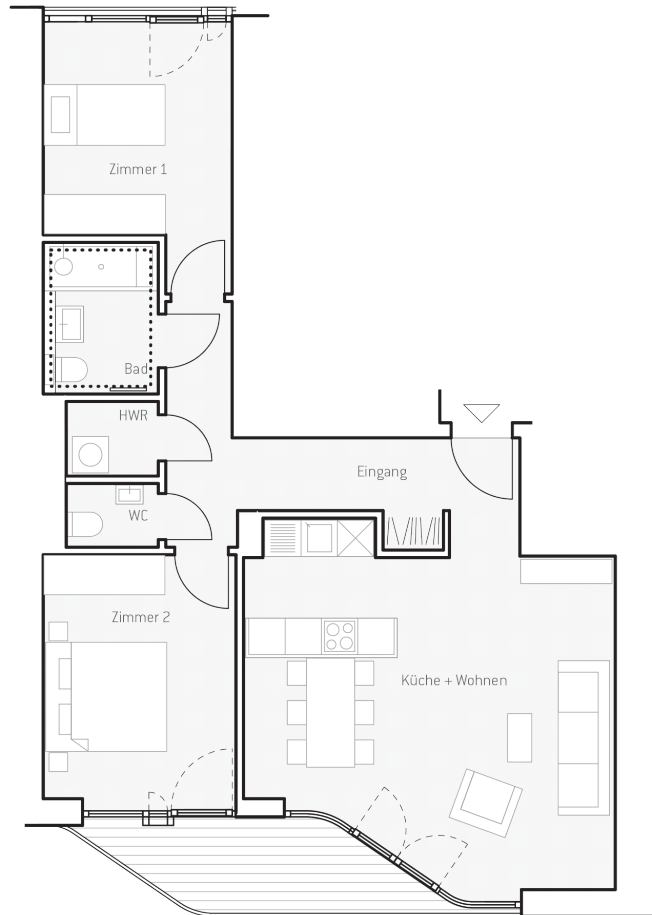

WOHNUNG C.07

FLÄCHEN

Eingang	11,7 m ²	WC	1,6 m ²
Küche + Wohnen	32,0 m ²	Bad	4,8 m ²
Zimmer 1	12,0 m ²	Freisitz 50%	3,5 m ²
Zimmer 2	13,3 m ²	Gesamtfläche	80,8 m²
HWR	1,9 m ²		

Die Wohnflächenangaben sind auf- bzw. abgerundet