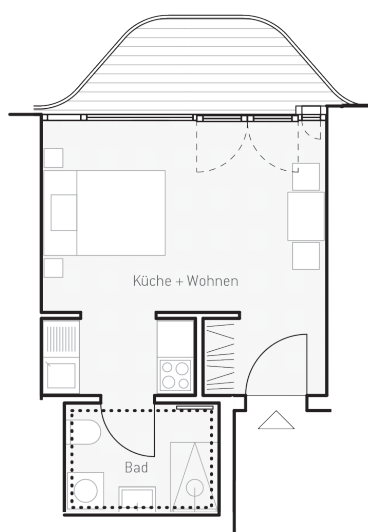

WOHNUNG C.08

FLÄCHEN

Küche + Wohnen	21,0 m ²
Bad	4,7 m ²
Freisitz 50%	2,4 m ²
Gesamtfläche	28,1 m²

Die Wohnflächenangaben sind auf- bzw. abgerundet