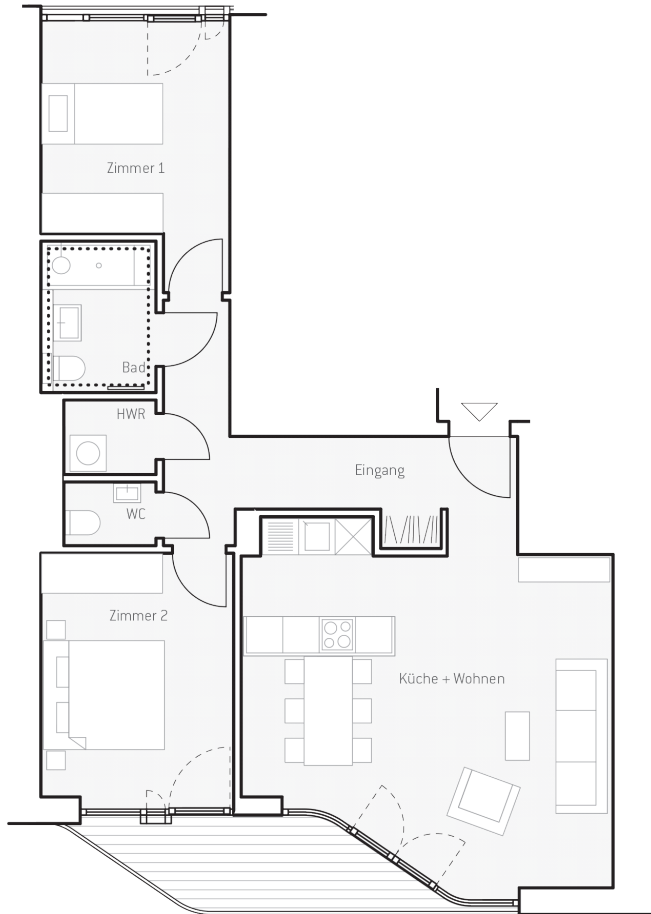

# WOHNUNG C.11

## FLÄCHEN

Eingang	11,7 m <sup>2</sup>	WC	1,6 m <sup>2</sup>
Küche + Wohnen	32,0 m <sup>2</sup>	Bad	4,8 m <sup>2</sup>
Zimmer 1	12,0 m <sup>2</sup>	Freisitz 50%	3,5 m <sup>2</sup>
Zimmer 2	13,3 m <sup>2</sup>	<b>Gesamtfläche</b>	<b>80,8 m<sup>2</sup></b>
HWR	1,9 m <sup>2</sup>		