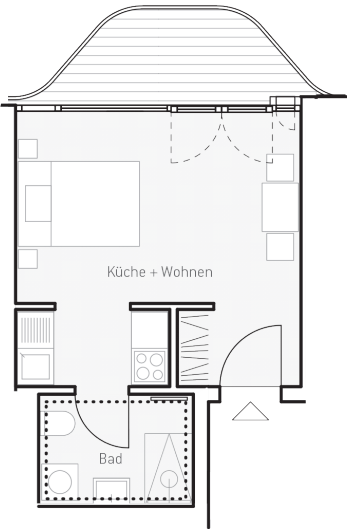

WOHNUNG C.12

FLÄCHEN

Küche + Wohnen	21,0 m ²
Bad	4,7 m ²
Freisitz 50%	2,4 m ²
Gesamtfläche	28,1 m²

Die Wohnflächenangaben sind auf- bzw. abgerundet