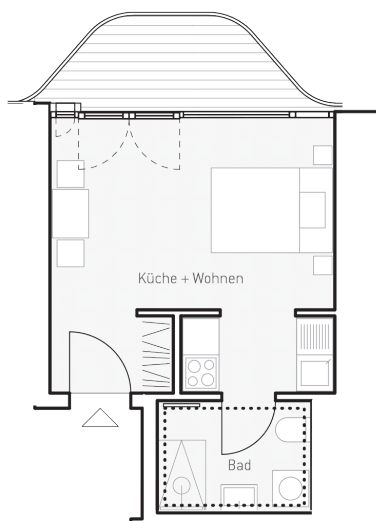

WOHNUNG C.13

FLÄCHEN

Küche + Wohnen	21,0 m ²
Bad	4,7 m ²
Freisitz 50%	2,4 m ²
Gesamtfläche	28,1 m²

Die Wohnflächenangaben sind auf- bzw. abgerundet