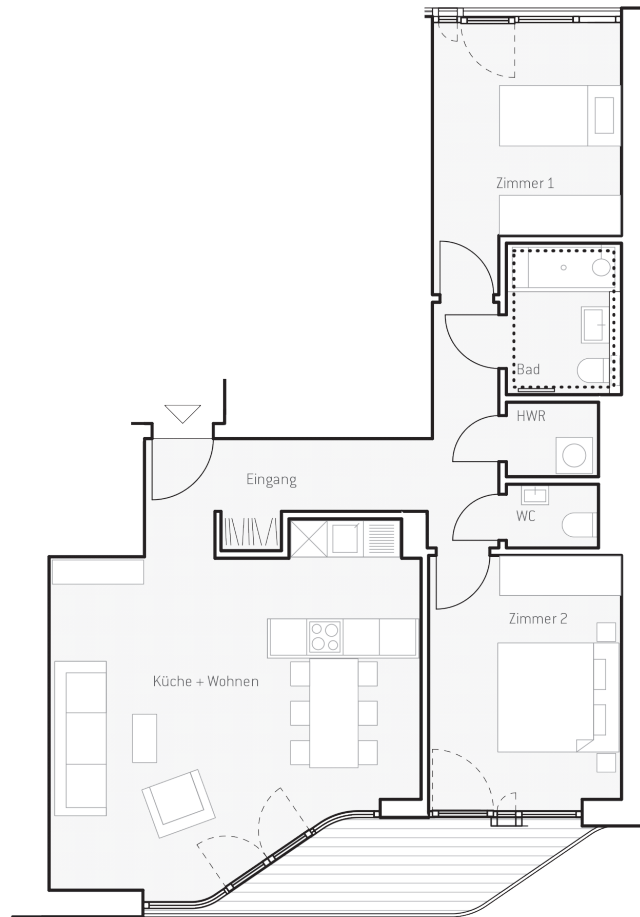

WOHNUNG C.14

FLÄCHEN

Eingang	11,7 m ²	WC	1,6 m ²
Küche + Wohnen	32,0 m ²	Bad	4,8 m ²
Zimmer 1	12,0 m ²	Freisitz 50%	3,5 m ²
Zimmer 2	13,3 m ²	Gesamtfläche	80,8 m²
HWR	1,9 m ²		

Die Wohnflächenangaben sind auf- bzw. abgerundet