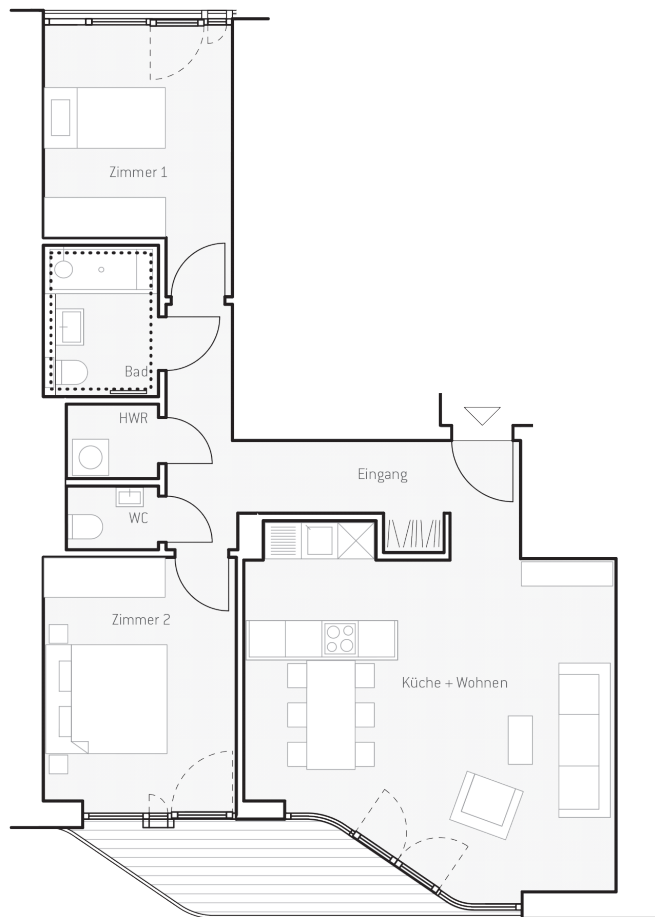

WOHNUNG C.15

FLÄCHEN

Eingang	11,7 m ²	WC	1,6 m ²
Küche + Wohnen	32,0 m ²	Bad	4,8 m ²
Zimmer 1	12,0 m ²	Freisitz 50%	3,5 m ²
Zimmer 2	13,3 m ²	Gesamtfläche	80,8 m²
HWR	1,9 m ²		

Die Wohnflächenangaben sind auf- bzw. abgerundet