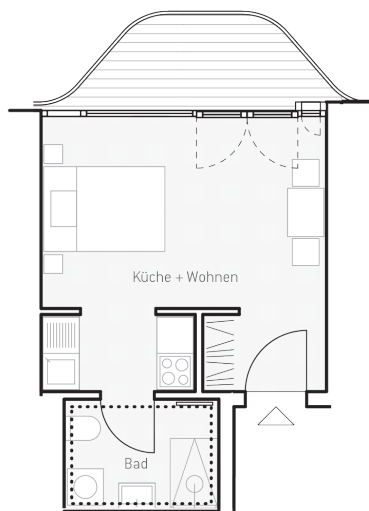

WOHNUNG C.16

FLÄCHEN

Küche + Wohnen	21,0 m ²
Bad	4,7 m ²
Freisitz 50%	2,4 m ²
Gesamtfläche	28,1 m²

Die Wohnflächenangaben sind auf- bzw. abgerundet