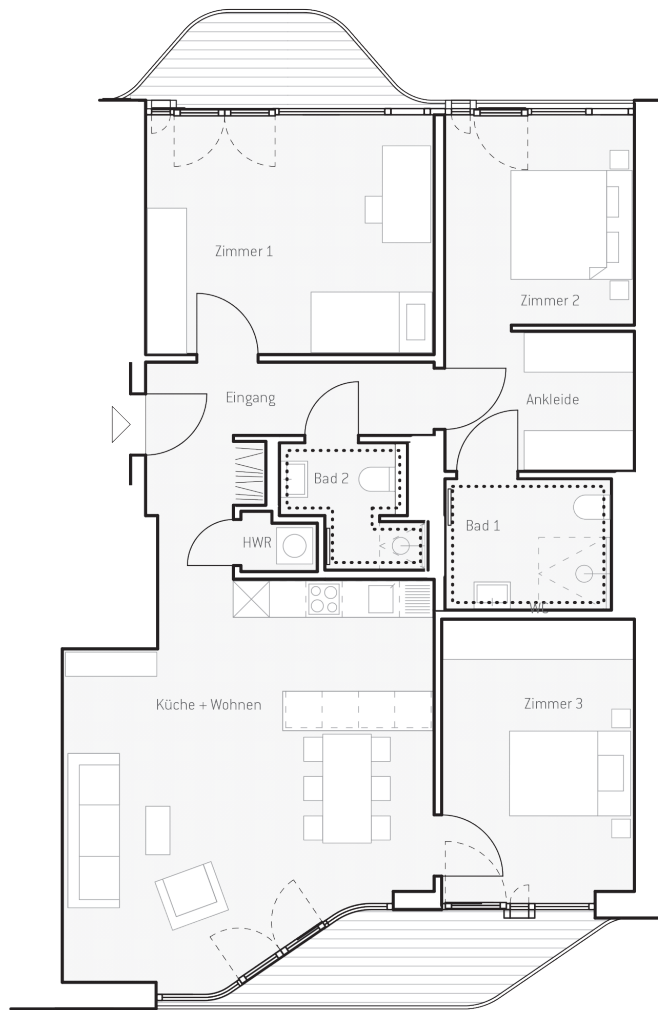

WOHNUNG C.17

FLÄCHEN

Eingang	9,5 m ²	HWR	1,1 m ²
Küche + Wohnen	36,1 m ²	Bad 1	5,9 m ²
Zimmer 1	18,9 m ²	Bad 2	4,0 m ²
Zimmer 2	10,9 m ²	Freisitz 50%	5,9 m ²
Ankleide	7,3 m ²	Gesamtfläche	114,5 m²
Zimmer 3	14,8 m ²		

Die Wohnflächenangaben sind auf- bzw. abgerundet