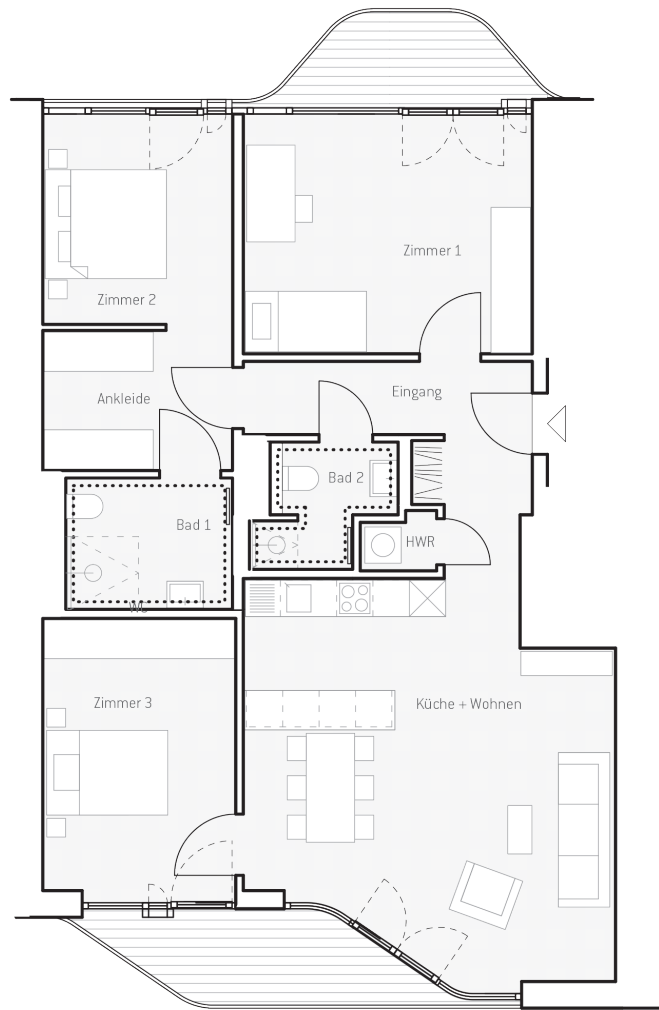

WOHNUNG C.18

FLÄCHEN

Eingang	9,5 m ²	HWR	1,1 m ²
Küche + Wohnen	36,1 m ²	Bad 1	5,9 m ²
Zimmer 1	18,9 m ²	Bad 2	4,0 m ²
Zimmer 2	10,9 m ²	Freisitz 50%	5,9 m ²
Ankleide	7,3 m ²	Gesamtfläche	114,5 m²
Zimmer 3	14,8 m ²		

Die Wohnflächenangaben sind auf- bzw. abgerundet