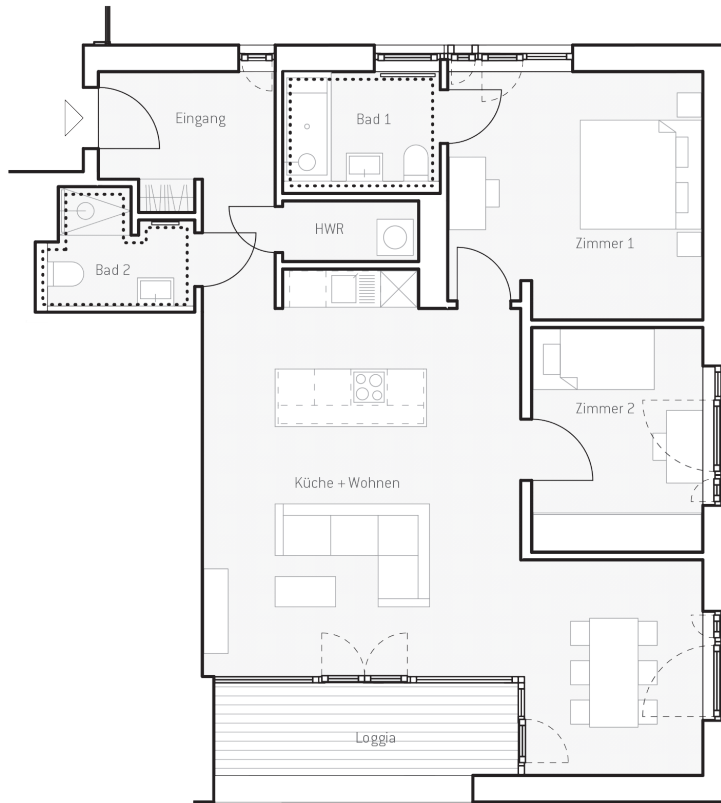

# WOHNUNG F.01

## FLÄCHEN

Eingang	8,3 m <sup>2</sup>	Bad 1	5,3 m <sup>2</sup>
Küche + Wohnen	44,0 m <sup>2</sup>	Bad 2	4,5 m <sup>2</sup>
Zimmer 1	16,8 m <sup>2</sup>	Loggia 50%	3,8 m <sup>2</sup>
Zimmer 2	10,5 m <sup>2</sup>	<b>Gesamtfläche</b>	<b>95,4 m<sup>2</sup></b>
HWR	2,2 m <sup>2</sup>		