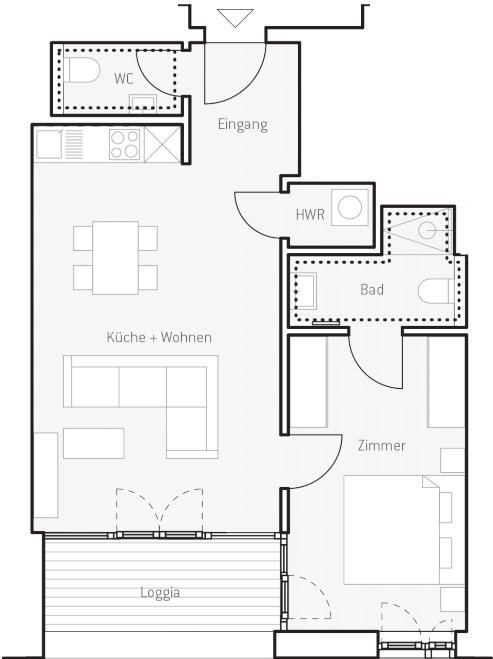

WOHNUNG F.02

FLÄCHEN

Eingang	3,7 m ²	WC	2,6 m ²
Küche + Wohnen	26,7 m ²	Bad	4,5 m ²
Zimmer	14,4 m ²	Loggia 50%	3,0 m ²
HWR	1,5 m ²	Gesamtfläche	56,3 m²

Die Wohnflächenangaben sind auf- bzw. abgerundet