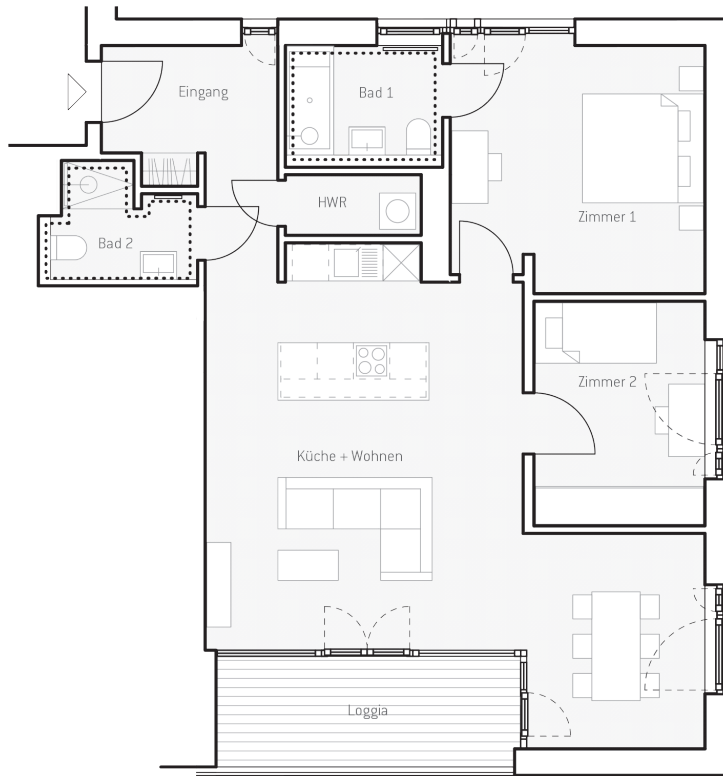

WOHNUNG F.05

FLÄCHEN

Eingang	8,4 m ²	Bad 1	5,3 m ²
Küche + Wohnen	44,0 m ²	Bad 2	4,5 m ²
Zimmer 1	17,2 m ²	Loggia 50%	4,3 m ²
Zimmer 2	10,5 m ²	Gesamtfläche	96,4 m²
HWR	2,2 m ²		

Die Wohnflächenangaben sind auf- bzw. abgerundet