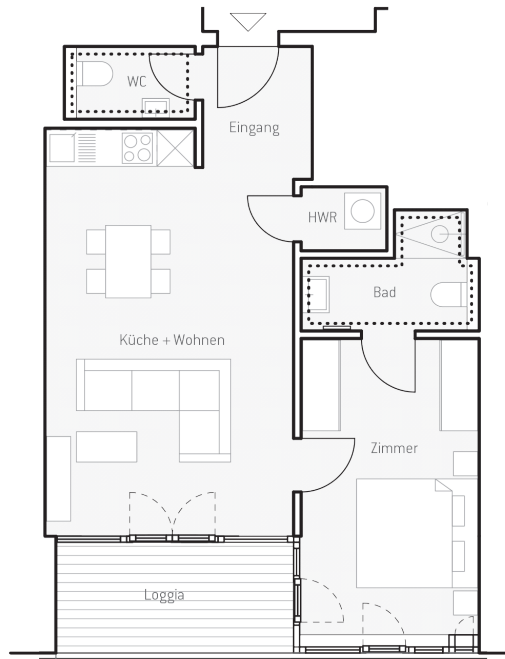

WOHNUNG F.06

FLÄCHEN

Küche + Wohnen	26,7 m ²	WC	2,6 m ²
Eingang	3,7 m ²	Bad	4,5 m ²
Zimmer	14,4 m ²	Loggia 50%	3,4 m ²
HWR	1,5 m ²	Gesamtfläche	56,7 m²

Die Wohnflächenangaben sind auf- bzw. abgerundet