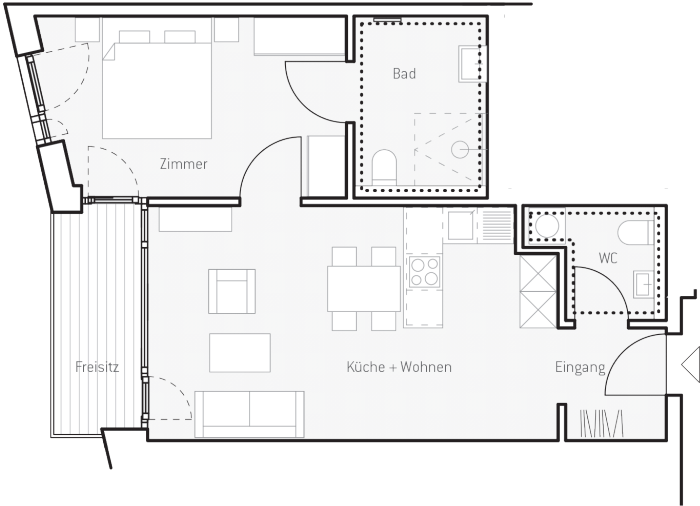

WOHNUNG F.07

FLÄCHEN

Eingang	3,3 m ²	WC	3,6 m ²
Küche + Wohnen	25,8 m ²	Freisitz 50%	2,7 m ²
Zimmer	14,7 m ²	Gesamtfläche	56,8 m²
Bad	6,7 m ²		

Die Wohnflächenangaben sind auf- bzw. abgerundet