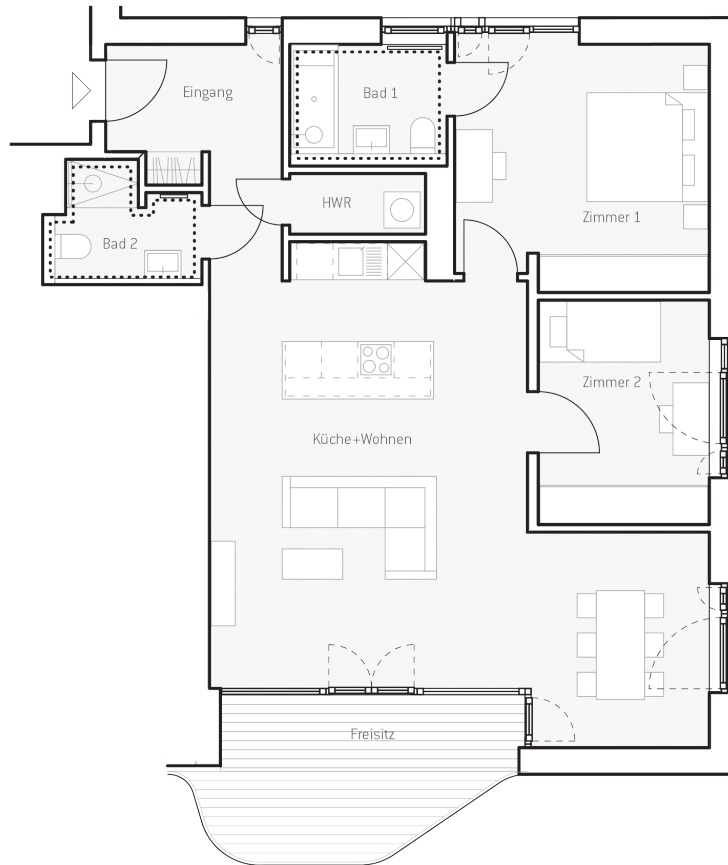

WOHNUNG F.08

FLÄCHEN

Eingang	8,4 m ²	Bad 1	5,3 m ²
Küche + Wohnen	47,9 m ²	Bad 2	4,5 m ²
Zimmer 1	17,2 m ²	Freisitz 50%	6,0 m ²
Zimmer 2	10,5 m ²	Gesamtfläche	101,9 m²
HWR	2,2 m ²		

Die Wohnflächenangaben sind auf- bzw. abgerundet