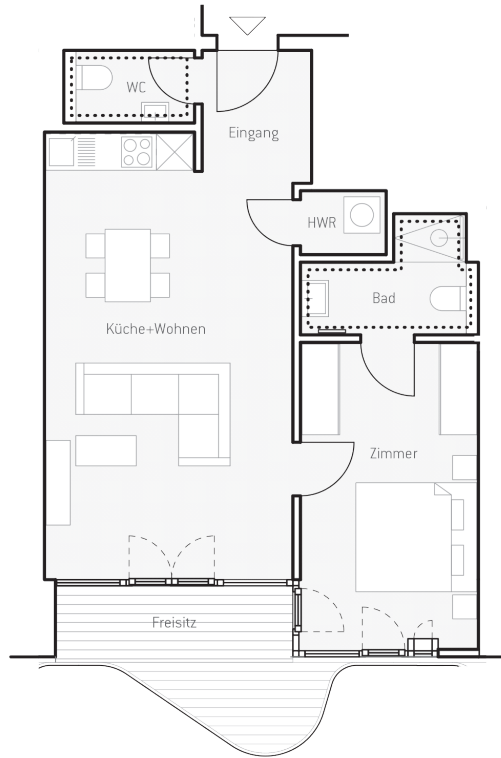

# WOHNUNG F.09

## FLÄCHEN

Eingang	3,7 m <sup>2</sup>	WC	2,6 m <sup>2</sup>
Küche + Wohnen	29,7 m <sup>2</sup>	Bad	4,5 m <sup>2</sup>
Zimmer	14,9 m <sup>2</sup>	Freisitz 50%	4,1 m <sup>2</sup>
HWR	1,5 m <sup>2</sup>	<b>Gesamtfläche</b>	<b>60,9 m<sup>2</sup></b>