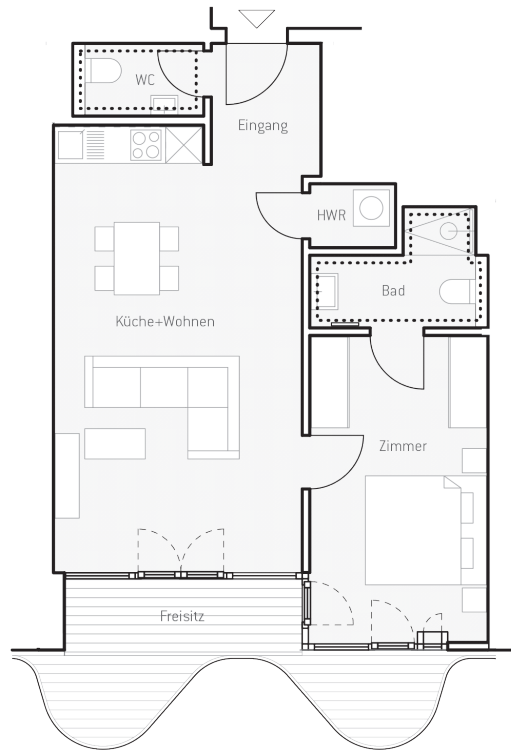

WOHNUNG F.12

FLÄCHEN

Eingang	3,7 m ²	WC	2,6 m ²
Küche + Wohnen	29,6 m ²	Bad	4,5 m ²
Zimmer	14,9 m ²	Freisitz 50%	5,5 m ²
HWR	1,5 m ²	Gesamtfläche	62,3 m²

Die Wohnflächenangaben sind auf- bzw. abgerundet