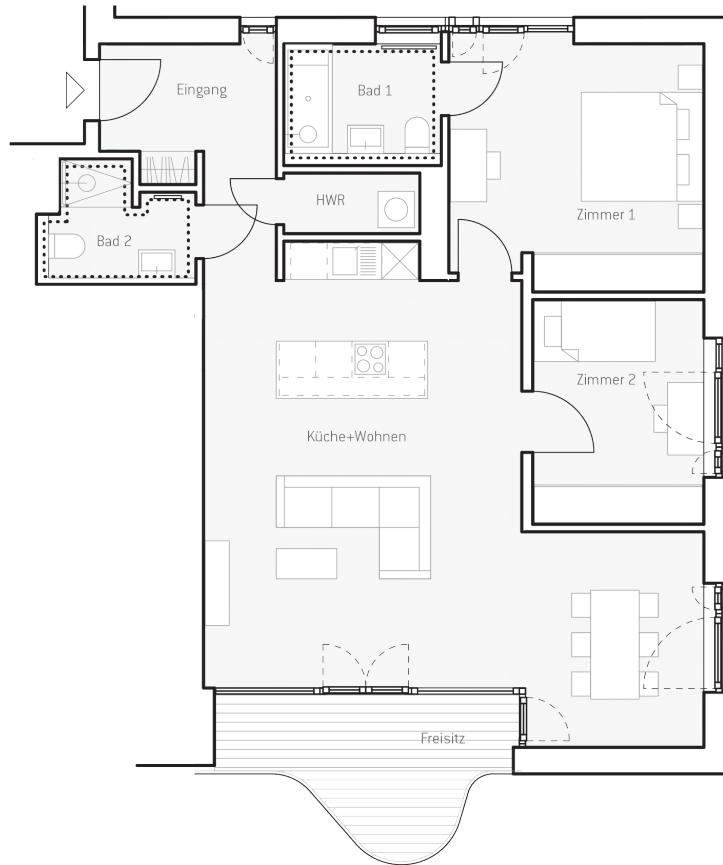

WOHNUNG F.14

FLÄCHEN

Eingang	8,4 m ²	Bad 1	5,2 m ²
Küche + Wohnen	47,9 m ²	Bad 2	4,5 m ²
Zimmer 1	17,2 m ²	Freisitz 50%	4,5 m ²
Zimmer 2	10,5 m ²	Gesamtfläche	100,4 m²
HWR	2,2 m ²		

Die Wohnflächenangaben sind auf- bzw. abgerundet