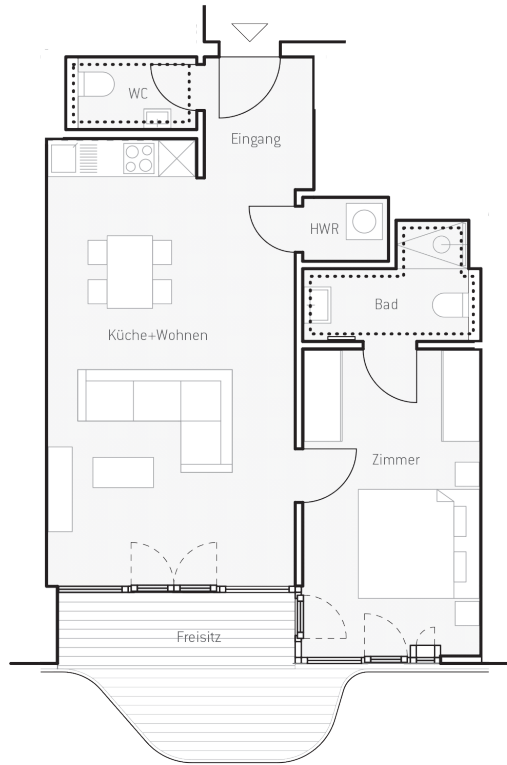

WOHNUNG F.15

FLÄCHEN

Eingang	3,6 m ²	WC	2,6 m ²
Küche + Wohnen	29,7 m ²	Bad	4,5 m ²
Zimmer	14,9 m ²	Freisitz 50%	4,9 m ²
HWR	1,5 m ²	Gesamtfläche	61,8 m²

Die Wohnflächenangaben sind auf- bzw. abgerundet