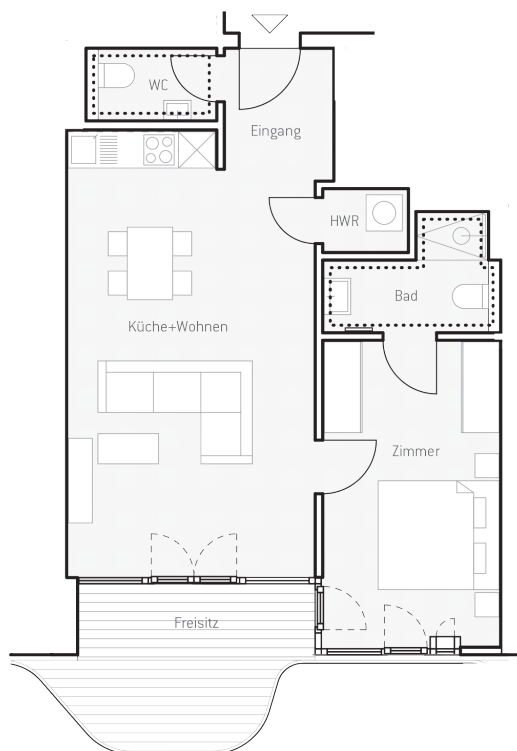

# WOHNUNG F.18

## FLÄCHEN

Eingang	3,7 m <sup>2</sup>	WC	2,6 m <sup>2</sup>
Küche + Wohnen	29,7 m <sup>2</sup>	Bad	4,5 m <sup>2</sup>
Zimmer	14,9 m <sup>2</sup>	Freisitz 50%	4,9 m <sup>2</sup>
HWR	1,5 m <sup>2</sup>	<b>Gesamtfläche</b>	<b>61,7 m<sup>2</sup></b>